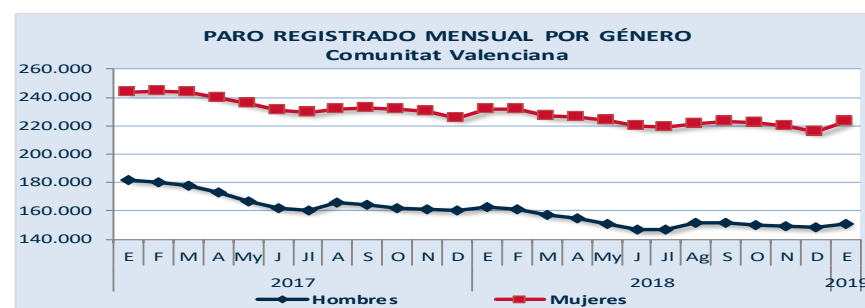

PARO REGISTRADO ENERO 2019				
	Valor	Dif. Diciembre 2018		Dif. Enero 2018	
		Absoluta	%	Absoluta	%
ESPAÑA	3.285.761	83.464	2,6	-190.767	-5,5
Hombres	1.360.448	23.204	1,7	-115.031	-7,8
Mujeres	1.925.313	60.260	3,2	-75.736	-3,8
Agricultura	143.691	4.920	3,5	-13.837	-8,8
Industria	285.332	1.202	0,4	-22.006	-7,2
Construcción	270.783	-6.896	-2,5	-38.363	-12,4
Servicios	2.316.615	85.584	3,8	-100.340	-4,2
Sin empleo anterior	269.340	-1.346	-0,5	-16.221	-5,7
COMUNITAT VALENCIANA	373.500	9.369	2,6	-21.339	-5,4
Hombres	150.610	2.266	1,5	-12.337	-7,6
Mujeres	222.890	7.103	3,3	-9.002	-3,9
Agricultura	12.960	1.084	9,1	-1.631	-11,2
Industria	49.984	-47	-0,1	-4.316	-7,9
Construcción	28.430	-449	-1,6	-3.926	-12,1
Servicios	258.941	9.087	3,6	-9.908	-3,7
Sin empleo anterior	23.185	-286	-1,2	-1.558	-6,3
Alicante	154.391	3.675	2,4	-6.305	-3,9
Castellón	38.953	1.639	4,4	-2.121	-5,2
Valencia	180.156	4.055	2,3	-12.913	-6,7

El paro registrado se ha situado en 373.500 personas en la Comunitat Valenciana en enero de 2019, aumentando en 9.369 personas respecto al mes anterior, 2,6% en términos relativos, similares porcentajes a los registrados en España.

El paro entre las mujeres ha aumentado un 3,3% y entre los hombres en un 1,5%, si bien en términos interanuales se ha reducido un 3,9% y un 7,6%, respectivamente.

PARO REGISTRADO COMUNIDADES AUTÓNOMAS, Enero 2019

Comunidades Autónomas	Paro	Variación % mensual	Variación % anual
Andalucía	808.763	2,5	-3,3
Aragón	69.059	4,4	-4,2
Asturias, Principado de	75.781	4,1	-4,7
Baleares, Illes	60.216	0,6	-4,0
Canarias	209.419	1,2	-2,9
Cantabria	39.556	5,3	-3,7
Castilla-La Mancha	171.456	3,9	-8,2
Castilla y León	151.328	2,7	-7,7
Cataluña	398.376	1,4	-5,8
Comunitat Valenciana	373.500	2,6	-5,4
Extremadura	106.167	4,6	-7,5
Galicia	174.800	3,3	-7,9
Madrid, Comunidad de	350.606	3,3	-8,2
Murcia, Región de	106.290	3,9	-3,7
Navarra, Comunidad Foral de	33.579	2,2	-8,4
País Vasco	120.750	0,9	-5,9
Rioja, La	16.535	2,1	-6,6
Ceuta	11.204	1,7	-6,3
Melilla	8.376	-1,0	-7,8
España	3.285.761	2,6	-5,5