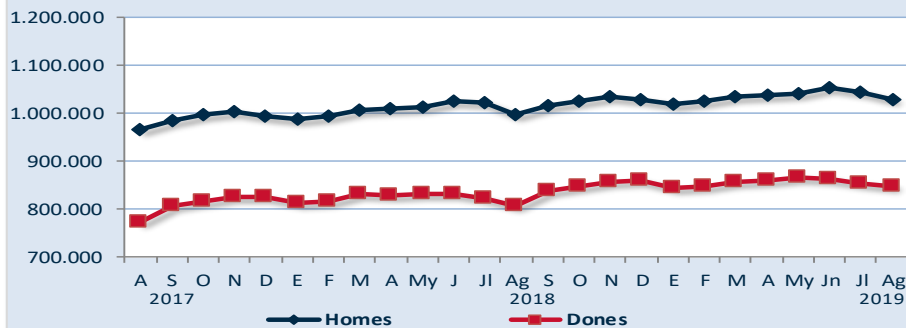

AFILIACIÓ A LA SEGURETAT SOCIAL. AGOST, 2019

	ago-19	jul-19	ago-18	Variació mensual	Variació interanual
Andalusia	3.111.427	3.108.441	2.982.588	0,1	4,3
Aragó	581.544	581.753	558.164	0,0	4,2
Astúries, Principat d'	372.134	370.953	364.064	0,3	2,2
Balears, Illes	585.922	589.242	565.313	-0,6	3,6
Canàries	805.596	800.376	775.825	0,7	3,8
Cantàbria	226.374	225.873	217.182	0,2	4,2
Castella i Lleó	933.649	930.413	908.647	0,3	2,8
Castella -La Manxa	708.670	707.886	683.151	0,1	3,7
Catalunya	3.442.889	3.460.424	3.325.470	-0,5	3,5
Comunitat Valenciana	1.876.247	1.899.988	1.804.431	-1,2	4,0
<i>Alacant</i>	663.652	675.273	640.206	-1,7	3,7
<i>Castelló</i>	231.604	234.764	223.353	-1,3	3,7
<i>València</i>	980.991	989.951	940.872	-0,9	4,3
Extremadura	403.650	399.826	389.596	1,0	3,6
Galícia	1.034.157	1.034.102	1.006.269	0,0	2,8
Madrid, Comunitat de	3.175.391	3.179.164	3.052.021	-0,1	4,0
Múrcia, Regió de	580.902	588.823	549.206	-1,3	5,8
Navarra, Com. Foral de	287.588	285.189	273.711	0,8	5,1
País Basc	953.345	954.140	912.002	-0,1	4,5
Rioja, La	129.045	127.879	124.249	0,9	3,9
Ceuta	22.389	22.294	21.094	0,4	6,1
Melilla	23.844	23.377	22.439	2,0	6,3
Espanya	19.254.763	19.290.343	18.535.422	-0,2	3,9

VARIACIÓ MENSUAL DE L'AFILIACIÓ A LA SEGURETAT SOCIAL

JULIOL 2019 - AGOST 2019

AFILIACIÓ A LA SEGURETAT SOCIAL PER GÈNERE
Comunitat Valenciana

La Comunitat Valenciana ocupa el setè lloc empatada amb la Comunitat de Madrid en increment interanual en afiliacions a la Seguretat Social, superant en una dècima de punt a la mitjana d'Espanya, sent la província de València la que lidera l'afiliació amb un increment interanual del 4,3%.