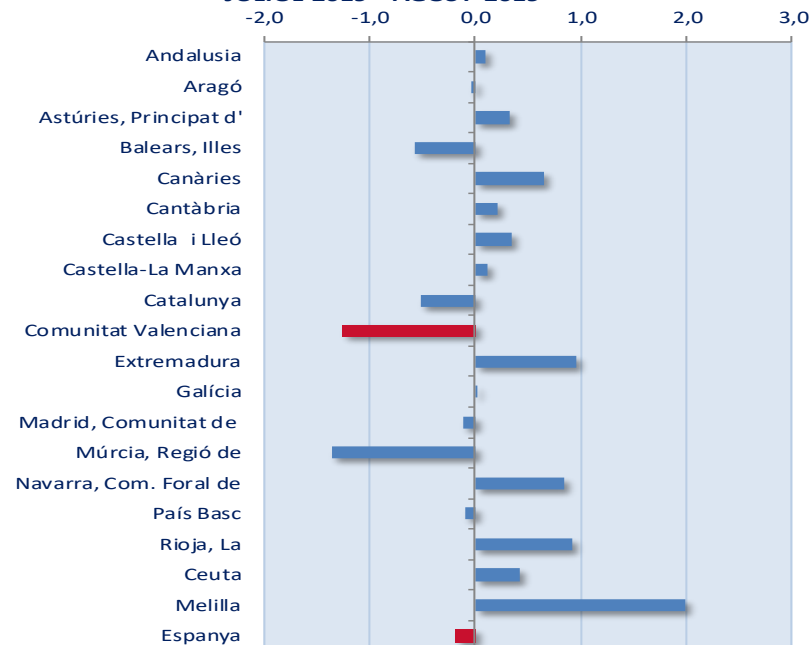

AFILIACIÓ A LA SEGURETAT SOCIAL. AGOST, 2019

	ago-19	jul-19	ago-18	Variació mensual	Variació interanual
Andalusia	3.111.427	3.108.441	2.982.588	0,1	4,3
Aragó	581.544	581.753	558.164	0,0	4,2
Astúries, Principat d'	372.134	370.953	364.064	0,3	2,2
Balears, Illes	585.922	589.242	565.313	-0,6	3,6
Canàries	805.596	800.376	775.825	0,7	3,8
Cantàbria	226.374	225.873	217.182	0,2	4,2
Castella i Lleó	933.649	930.413	908.647	0,3	2,8
Castella -La Manxa	708.670	707.886	683.151	0,1	3,7
Catalunya	3.442.889	3.460.424	3.325.470	-0,5	3,5
Comunitat Valenciana	1.876.247	1.899.988	1.804.431	-1,2	4,0
<i>Alacant</i>	663.652	675.273	640.206	-1,7	3,7
<i>Castelló</i>	231.604	234.764	223.353	-1,3	3,7
<i>València</i>	980.991	989.951	940.872	-0,9	4,3
Extremadura	403.650	399.826	389.596	1,0	3,6
Galícia	1.034.157	1.034.102	1.006.269	0,0	2,8
Madrid, Comunitat de	3.175.391	3.179.164	3.052.021	-0,1	4,0
Múrcia, Regió de	580.902	588.823	549.206	-1,3	5,8
Navarra, Com. Foral de	287.588	285.189	273.711	0,8	5,1
País Basc	953.345	954.140	912.002	-0,1	4,5
Rioja, La	129.045	127.879	124.249	0,9	3,9
Ceuta	22.389	22.294	21.094	0,4	6,1
Melilla	23.844	23.377	22.439	2,0	6,3
Espanya	19.254.763	19.290.343	18.535.422	-0,2	3,9

VARIACIÓ MENSUAL DE L'AFILIACIÓ A LA SEGURETAT SOCIAL

JULIOL 2019 - AGOST 2019

AFILIACIÓ A LA SEGURETAT SOCIAL PER GÈNERE
Comunitat Valenciana

La Comunitat Valenciana ocupa el setè lloc empatada amb la Comunitat de Madrid en increment interanual en afiliacions a la Seguretat Social, superant en una dècima de punt a la mitjana d'Espanya, sent la província de València la que lidera l'afiliació amb un increment interanual del 4,3%.