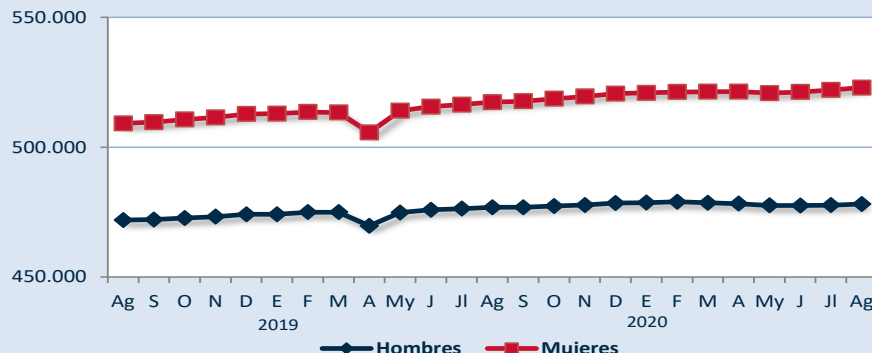

PENSIONES DE LA SEGURIDAD SOCIAL POR GÉNERO
Comunitat Valenciana

La Comunitat Valenciana ocupa el cuarto lugar en incremento interanual de pensiones situándose cinco décimas de punto por encima del conjunto de España. En sus provincias se recogen distintos porcentajes de variación, siendo los más altos los de Alicante (0,9%) y Castellón (0,8%). Por su parte, el número de pensionistas se ha incrementado un 0,6%, cuatro décimas de punto más que el total de España. El 47,76% de pensiones en nuestra Comunitat son hombres mientras que el 52,24% son mujeres.

Las mayores variaciones tanto de pensiones como de pensionistas se dan en Canarias (1,9% y 1,8%), seguida de Illes Balears (1,6% y 1,7%), respectivamente.