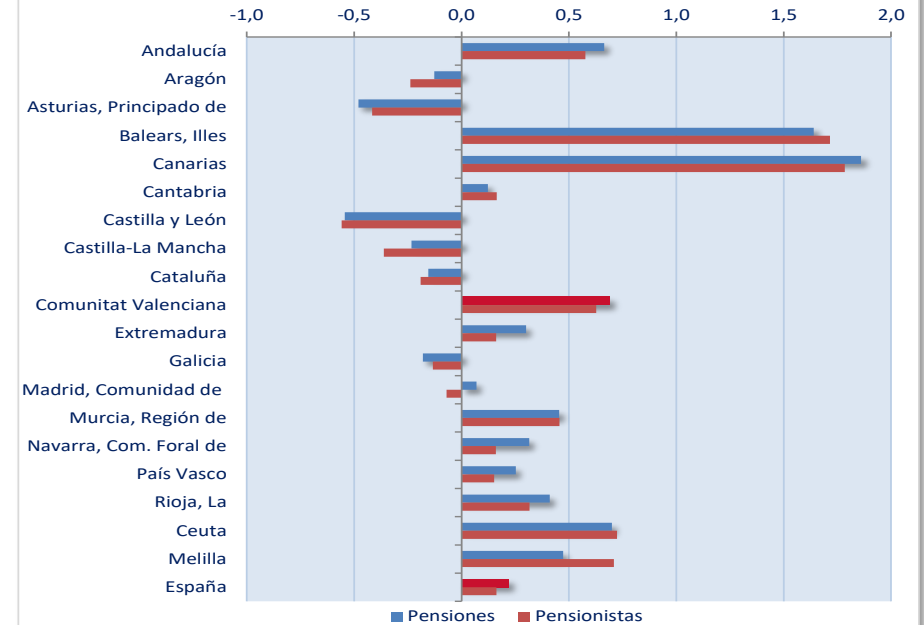

VARIACIÓN INTERANUAL PENSIONES Y PENSIONISTAS
AGOSTO 2019 - AGOSTO 2020