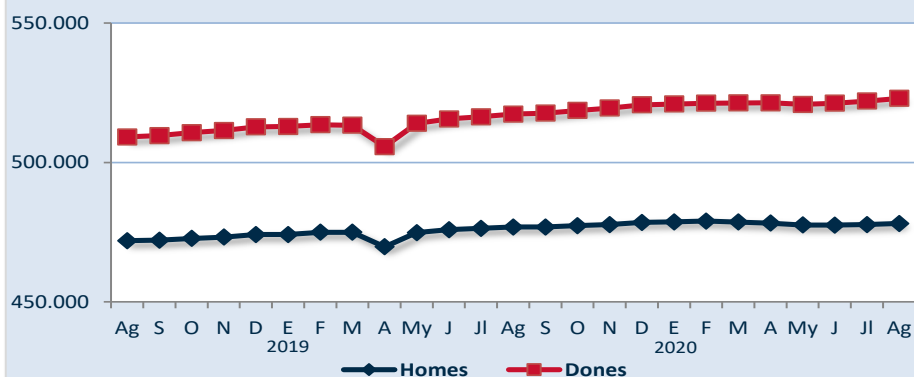

**VARIACIÓ INTERANUAL PENSIONS I PENSIONISTES
AGOST 2019 - AGOST 2020**

**PENSIONS DE LA SEGURETAT SOCIAL PER GÈNERE
Comunitat Valenciana**

La Comunitat Valenciana ocupa el quart lloc en increment interanual de pensions situant-se cinc dècimes de punt per sobre del conjunt d'Espanya. A les seues províncies s'obtenen diferents percentatges de variació, trobant els més alts a Alacant (0,9%) i Castelló (0,8%). Per altra banda, el nombre de pensionistes s'ha incrementat un 0,6%, quatre dècimes de punt més que el total d'Espanya. El 47,76% de les pensions en la nostra Comunitat corresponen a homes, mentre que el 52,24% són dones.