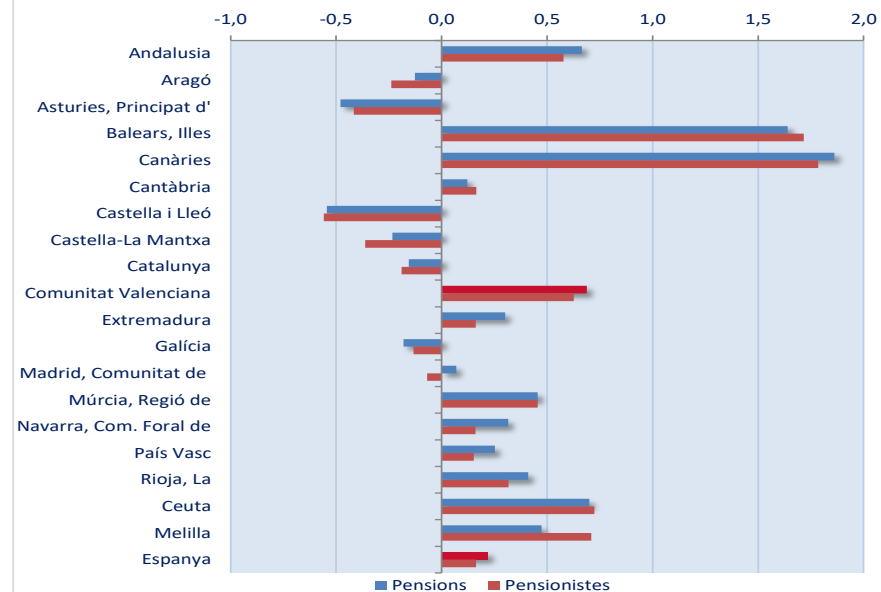

**VARIACIÓ INTERANUAL PENSIONS I PENSIONISTES
AGOST 2019 - AGOST 2020**

**PENSIONS DE LA SEGURETAT SOCIAL PER GÈNERE
Comunitat Valenciana**

La Comunitat Valenciana ocupa el quart lloc en increment interanual de pensions situant-se cinc dècimes de punt per sobre del conjunt d'Espanya. A les seues províncies s'obtenen diferents percentatges de variació, trobant els més alts a Alacant (0,9%) i Castelló (0,8%). Per altra banda, el nombre de pensionistes s'ha incrementat un 0,6%, quatre dècimes de punt més que el total d'Espanya. El 47,76% de les pensions en la nostra Comunitat corresponen a homes, mentre que el 52,24% són dones.