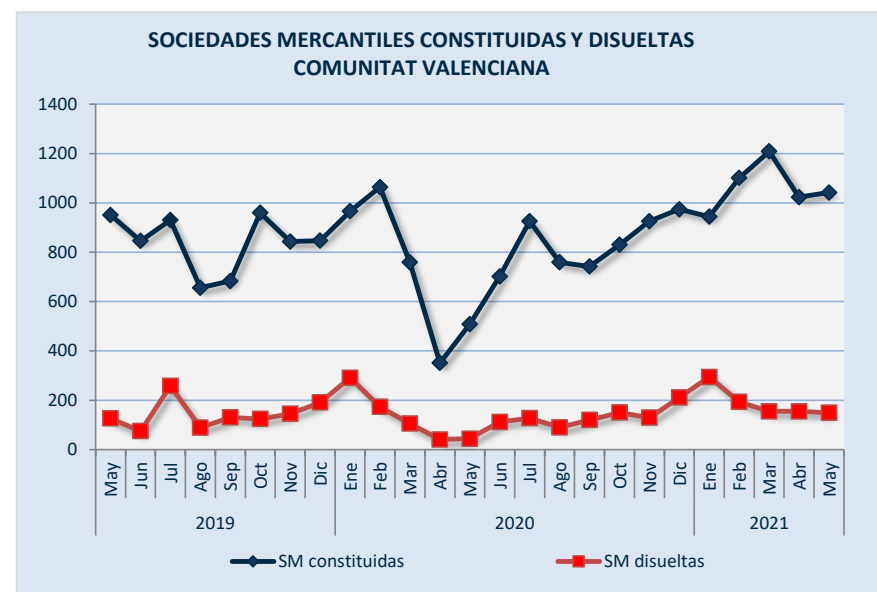

## EN XIFRES

# SOCIEDADES MERCANTILES

Mayo 2021

SOCIEDADES MERCANTILES CONSTITUIDAS Y DISUeltas, Mayo 2021						
Comunidades autónomas	Constituidas			Disueltas		
	SM	T1	T2	SM	T1	T2
Andalucía	1.627	2,4	149,5	266	-6,3	269,4
Aragón	178	0,0	242,3	60	27,7	275,0
Asturias, Principado de	110	-11,3	144,4	22	-24,1	633,3
Balears, Illes	335	1,5	163,8	95	58,3	156,8
Canarias	344	20,7	324,7	65	-4,4	550,0
Cantabria	76	-15,6	171,4	24	60,0	1100,0
Castilla y León	256	-5,9	161,2	86	0,0	681,8
Castilla-La Mancha	253	2,0	160,8	25	-37,5	733,3
Cataluña	1.890	19,8	208,8	124	-10,8	158,3
<b>Comunitat Valenciana</b>	<b>1.042</b>	<b>1,9</b>	<b>105,1</b>	<b>149</b>	<b>-3,9</b>	<b>238,6</b>
<b>Alicante</b>	<b>396</b>	<b>-9,0</b>	<b>81,7</b>	<b>78</b>	<b>-6,0</b>	<b>254,5</b>
<b>Castellón</b>	<b>99</b>	<b>-16,8</b>	<b>209,4</b>	<b>26</b>	<b>30,0</b>	<b>271,4</b>
<b>Valencia</b>	<b>547</b>	<b>16,6</b>	<b>112,0</b>	<b>45</b>	<b>-13,5</b>	<b>200,0</b>
Extremadura	128	15,3	137,0	26	8,3	420,0
Galicia	354	-13,7	147,6	115	9,5	379,2
Madrid, Comunidad de	2.231	-3,9	123,8	507	-25,7	231,4
Murcia, Región de	274	3,4	126,4	26	44,4	420,0
Navarra, C. Foral de	93	13,4	365,0	5	66,7	400,0
País Vasco	334	26,0	160,9	109	12,4	147,7
Rioja, La	38	31,0	46,2	13	62,5	225,0
Ceuta	2	-77,8	100,0	2	-	-
Melilla	5	-44,4	150,0	1	-	-
<b>España</b>	<b>9.570</b>	<b>3,8</b>	<b>152,4</b>	<b>1.720</b>	<b>-7,5</b>	<b>256,8</b>

T1: Variación porcentual mensual T2: Variación porcentual anual

En la Comunitat Valenciana, en mayo de 2021, se han creado 1.042 sociedades, con un aumento del 1,9% respecto al mes anterior, mientras que se han disuelto 149, lo que ha supuesto un descenso del -3,9%. En España estos porcentajes se han situado en el 3,8% y -7,5%, respectivamente.