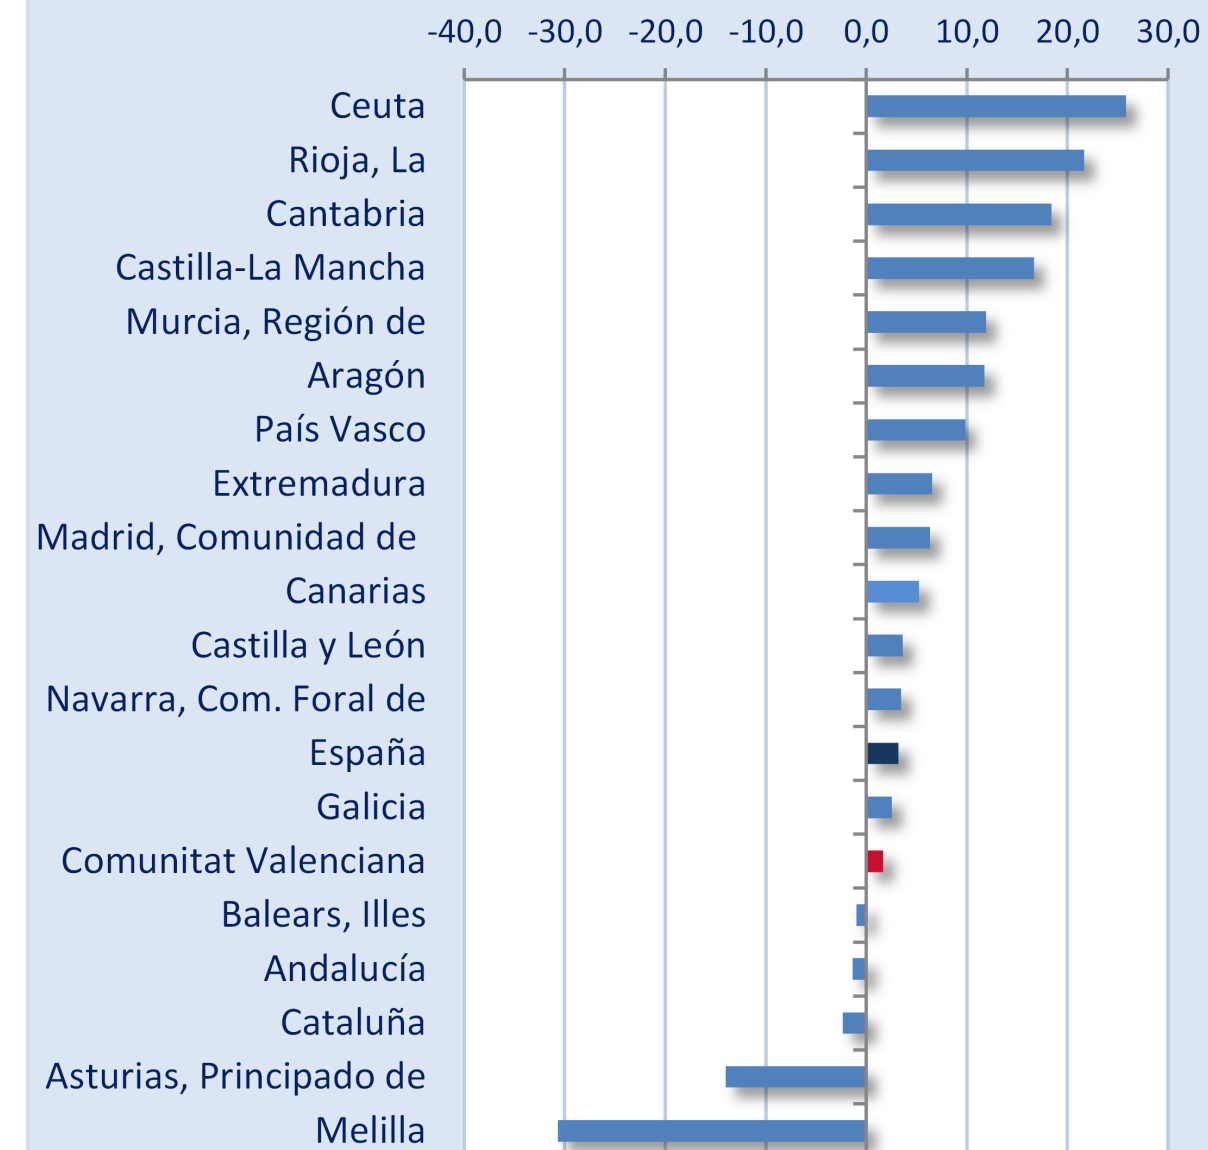

VÍCTIMAS DE VIOLENCIA DE GÉNERO 2021

VÍCTIMAS DE VIOLENCIA DE GÉNERO CON ORDEN DE PROTECCIÓN O MEDIDAS CAUTELARES

	2020	2021	Variación % 2021/2020
Andalucía	6.813	6.720	-1,4
Aragón	725	810	11,7
Asturias, Principado de	622	535	-14,0
Balears, Illes	1.002	992	-1,0
Canarias	1.734	1.825	5,2
Cantabria	407	482	18,4
Castilla y León	1.497	1.551	3,6
Castilla-La Mancha	1.501	1.751	16,7
Cataluña	2.848	2.782	-2,3
Comunitat Valenciana	4.473	4.548	1,7
Extremadura	643	685	6,5
Galicia	1.187	1.217	2,5
Madrid, Comunidad de	3.149	3.349	6,4
Murcia, Región de	1.343	1.503	11,9
Navarra, Com. Foral de	289	299	3,5
País Vasco	559	614	9,8
Rioja, La	286	348	21,7
Ceuta	62	78	25,8
Melilla	75	52	-30,7
España	29.215	30.141	3,2

Elaborado por el CES CV a partir de datos del INE, 10 de mayo de 2022

TASA DE VARIACIÓN INTERANUAL % VÍCTIMAS*

(*) Víctimas con orden de protección o medidas cautelares.

Las mujeres víctimas de violencia de género con orden de protección o medidas cautelares en 2021 han sido 4.548 en la Comunitat Valenciana, un 1,7% más que el año anterior (3,2% en España).